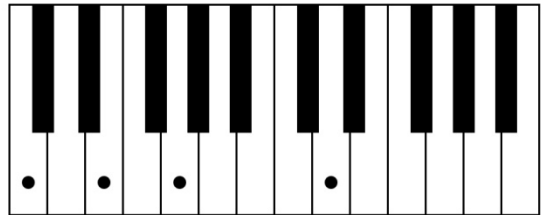

Cadd9

Rytme 1:

	1 og	2 og	3 og	4 og
Anslag	X	X	X	X

Rytme 2:

	1	2	3	4	1	2	3	4
Anslag	X	X		X	X	X