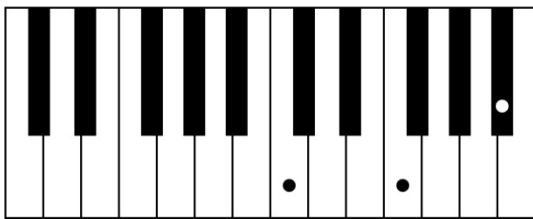

For at gøre nummeret lettere at spille, kan man erstattes **A#2** med en **Dm/A#**, hvor der spilles en almindelig **Dm**-akkord og bassen spiller **A#**. Ligeledes kan **C2** erstattes med en ren **C**-akkord.

Bassen:

E-streng
A-streng
D-streng
G-streng

12. 9. 7. 5. 3. Sadlen

Rytme 1:

	1 og	2 og	3 og	4 og
Anslag	X	X	X	X

Rytme 2:

	1	2	3	4	1	2	3	4
Anslag	X	X		X	X	X		

Marimba (riff):

Ponte (riff):

Kan spilles af et hvilket som helst melodi-instrument. Det kunne være keyboard, guitar eller marimba/xylofon.

"Somebody That I Used To Know"

Gotye feat. Kimbra (2011)

Klaver/keyboard:

Dm

C

A#sus2