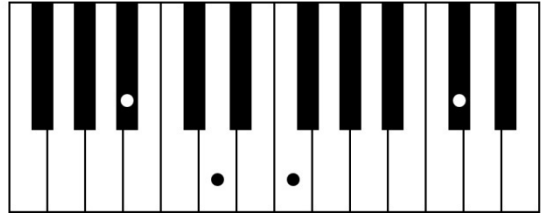

"Somebody That I Used To Know"

Gotye feat. Kimbra (2011)

Klaver/keyboard:

Alternative akkorder:

A#add9

Rytme 1:

	1 og	2 og	3 og	4 og
Anslag	X	X	X	X

Rytme 2:

	1	2	3	4	1	2	3	4
Anslag	X	X		X	X	X