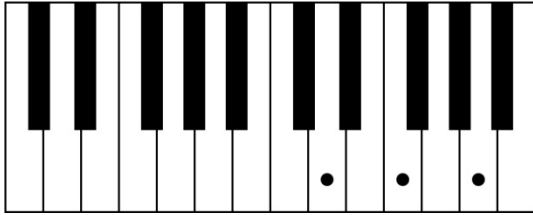

For at gøre nummeret lettere at spille, kan man erstattes **A#2** med en **Dm/A#**, hvor der spilles en almindelig **Dm**-akkord og bassen spiller **A#**. Ligeledes kan **C2** erstattes med en ren **C**-akkord.

Bassen:

E-streng
A-streng
D-streng
G-streng

12. 9. 7. 5. 3. Sadlen

Rytme 1:

	1 og	2 og	3 og	4 og
Anslag	X	X	X	X

Rytme 2:

	1	2	3	4	1	2	3	4
Anslag	X	X		X	X	X		

Marimba (riff):

Ponte (riff):

Kan spilles af et hvilket som helst melodi-instrument. Det kunne være keyboard, guitar eller marimba/xylofon.

"Somebody That I Used To Know"

Gotye feat. Kimbra (2011)

Klaver/keyboard:

Dm

C

A#sus2