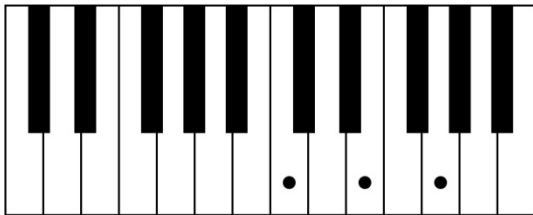

For at gøre nummeret lettere at spille, kan man erstattes **A#2** med en **Dm/A#**, hvor der spilles en almindelig **Dm**-akkord og bassen spiller **A#**. Ligeledes kan **C2** erstattes med en ren **C**-akkord.

Bassen:

E-streng
A-streng
D-streng
G-streng

12. 9. 7. 5. 3. Sadlen

Rytme 1:

	1 og	2 og	3 og	4 og
Anslag	X	X	X	X

Rytme 2:

	1	2	3	4	1	2	3	4
Anslag	X	X		X	X	X		

Marimba (riff):

Ponte (riff):

Kan spilles af et hvilket som helst melodi-instrument. Det kunne være keyboard, guitar eller marimba/xylofon.

"Somebody That I Used To Know"

Gotye feat. Kimbra (2011)

Klaver/keyboard:

Dm

C

A#sus2