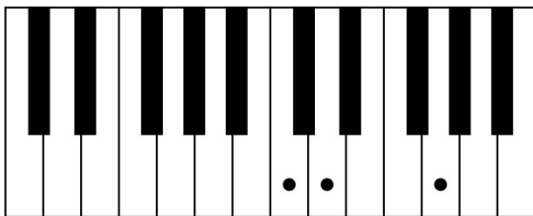

Csus2

Alternative akkorder: