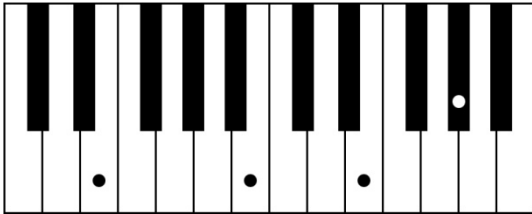

	1	2	3	4
Hi-hat	X		X	

Rytme 2:

	1	2	3	4	1	2	3	4
Hi-hat	X	X	X	X	X	X	X	X
Lilletromme							X	
Gulv-tam	X			X	X			

# "Only you"

Yazoo (1982)

Klaver/keyboard:

Akkorder:

A

D

E

Esus4