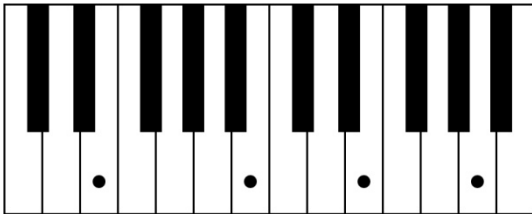

	1	2	3	4
Hi-hat	X		X	

Rytme 2:

	1	2	3	4	1	2	3	4
Hi-hat	X	X	X	X	X	X	X	X
Lilletromme							X	
Gulv-tam	X			X	X			

# "Only you"

Yazoo (1982)

Klaver/keyboard:

Akkorder:

A

D

E

Esus4