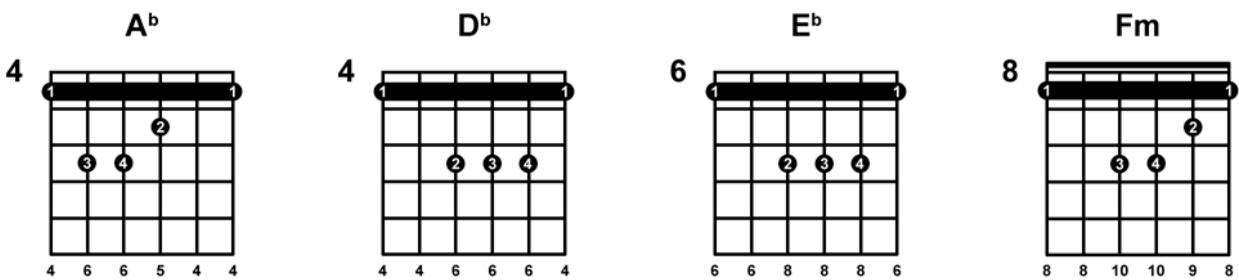

"Øde Ø"

Rasmus Seebach (2013)

Forslag til sammenspil

Tempo: 116 bpm

Bassen:

Guitaren:

Med capo i 1. bånd:

Rytme 1:

	1	2	3	4
Anslag	↓ ↑	↓ ↑	↓ ↑	↓ ↑

Rytme 2:

	1	2	3	4
Anslag	↑	↑	↑	↑

Ukulele:

Med capo i 1. bånd:

Rytme:

	1	2	3	4
Anslag	↑	↑	↑	↑

"Øde Ø"