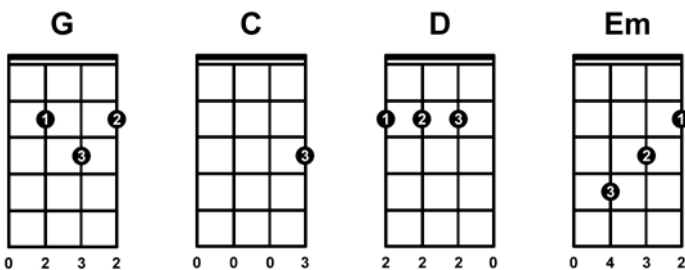

"Øde Ø"

Rasmus Seebach (2013)

Forslag til sammenspil

Tempo: 116 bpm

Bassen:

Guitaren:

Med capo i 1. bånd:

Rytme 1:

	1	2	3	4
Anslag	↓ ↑	↓ ↑	↓ ↑	↓ ↑

Rytme 2:

	1	2	3	4
Anslag	↑	↑	↑	↑

Ukulele:

Med capo i 1. bånd:

Rytme:

	1	2	3	4
Anslag	↑	↑	↑	↑

"Øde Ø"