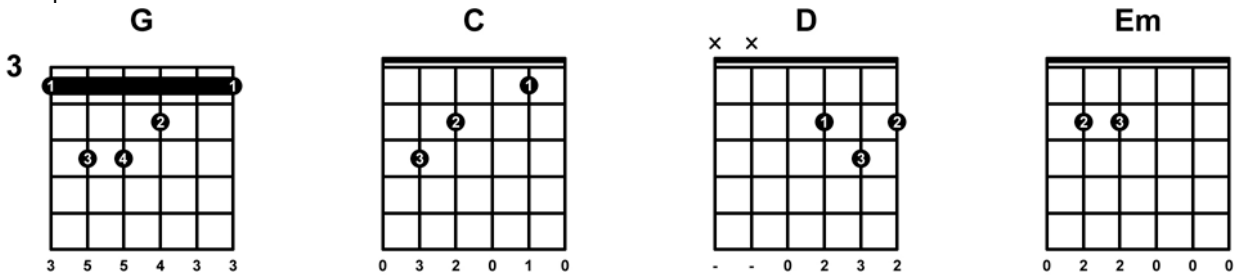

"Øde Ø"

Rasmus Seebach (2013)

Forslag til sammenspil

Tempo: 116 bpm

Bassen:

Guitaren:

Med capo i 1. bånd:

Rytme 1:

	1	2	3	4
Anslag	↓ ↑	↓ ↑	↓ ↑	↓ ↑

Rytme 2:

	1	2	3	4
Anslag	↑	↑	↑	↑

Ukulele:

Med capo i 1. bånd:

Rytme:

	1	2	3	4
Anslag	↑	↑	↑	↑

"Øde Ø"